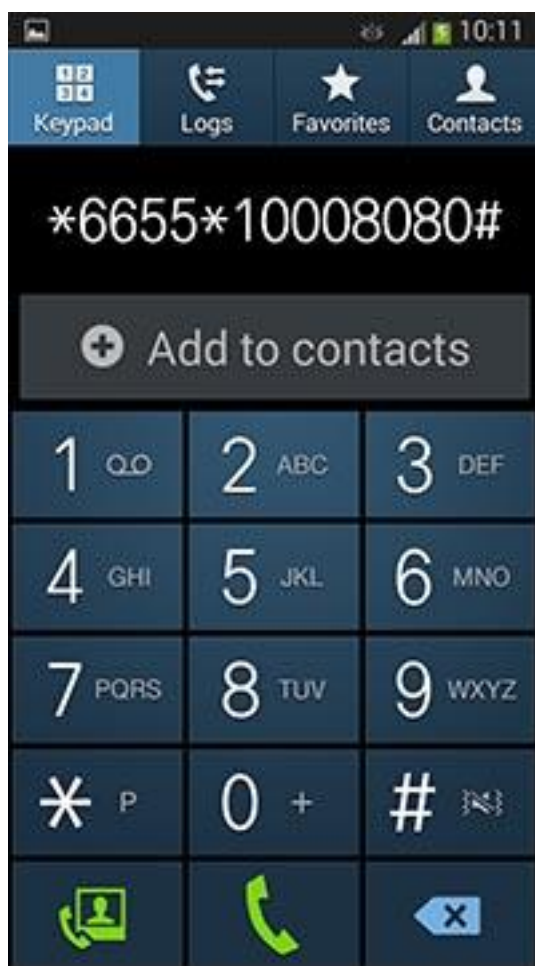

آشنائی با کد دستوری USSD

سازمان جهاد کشاورزی استان اصفهان از طریق **کد دستوری USSD با شماره گیری #6655*10008080*** به عموم مردم و به خصوص به بهره برداران محترم بخش کشاورزی ارائه خدمت غیرحضوری می کند.

تعدادی از خدمات ارائه شده از طریق کد دستوری USSD در سازمان جهاد کشاورزی

عموم مردم و بهره برداران محترم بخش کشاورزی می توانند با شماره گیری کد دستوری **#6655*10008080*** توسط تلفن همراه خود، از سامانه کد دستوری تلفن همراه سازمان جهاد کشاورزی استان اصفهان استفاده نمایند. این سامانه در حال حاضر خدماتی در قالب منوهای ذیل ارائه می نماید: